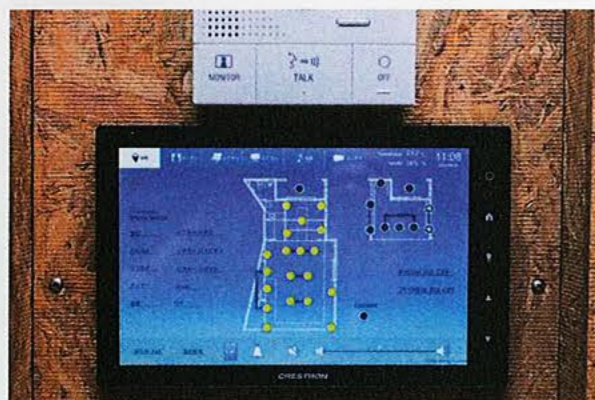

〒889-1801 宮崎県都城市山之口町富吉4192-4

☎0986-57-4305

●URL <http://www.kida-dengyo.com/>

●営業時間 10:00~18:00(要予約)

●定休日 日曜日

●担当者 木田

同社が手がけるクレストロンのタッチパネルのGUI。美しくわかりやすいのが特徴だ。

木田 弘信さん