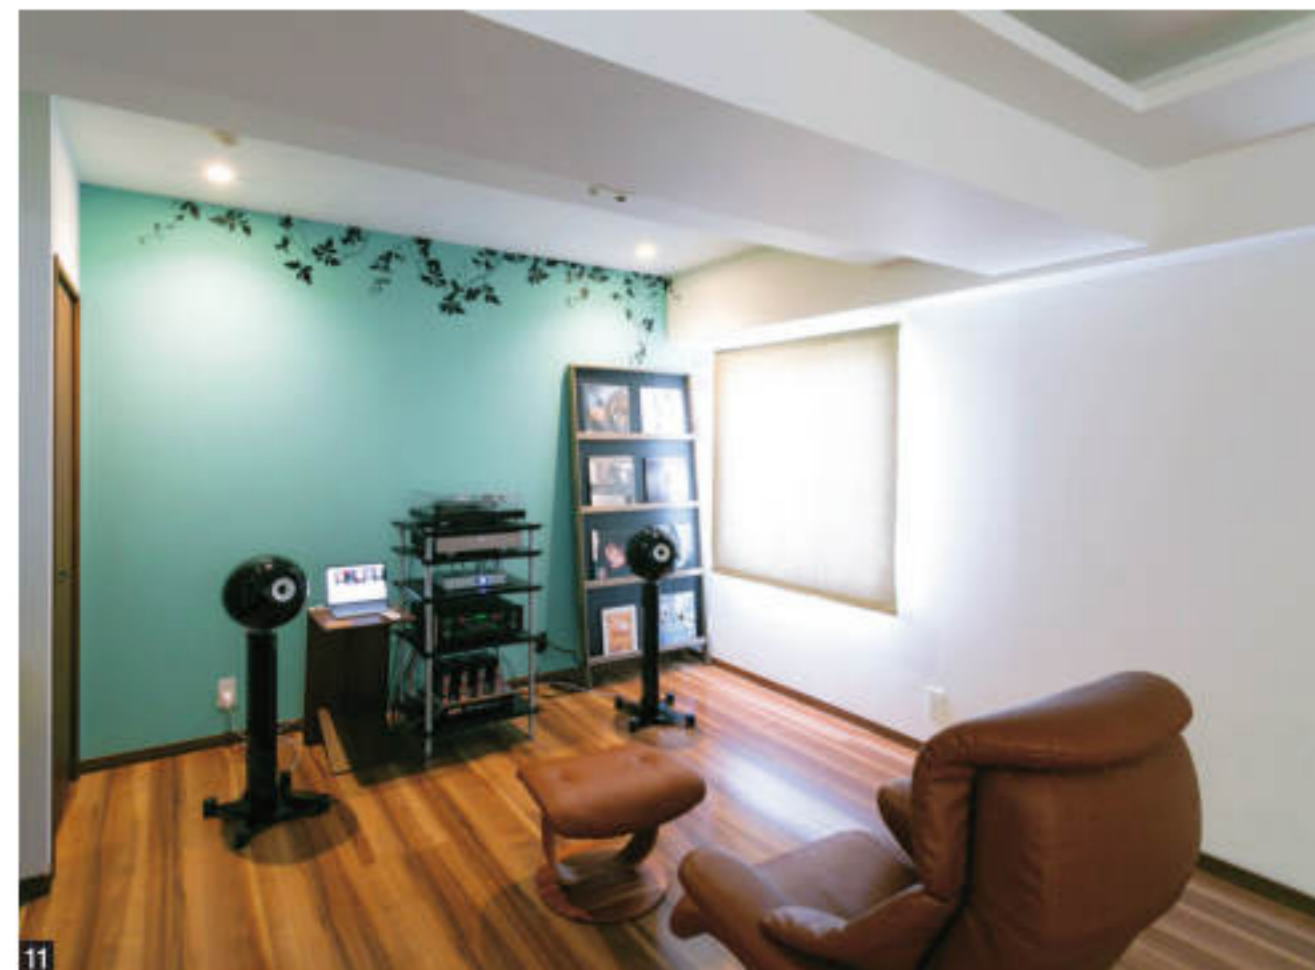

11 リビングの一角にあるオーディオスペースには、Kさんが惚れ込むイクリプスのフラグシップスピーカー「TD712zMK2」を使用。オーディオ歴の長いKさんだから、真空管アンプの名機、McIntosh「MC275」も用いながらアナログ・レコードやハイレゾ音源を楽しんでいる。

脱衣所でもトイレでも 家中で音楽を楽しむ