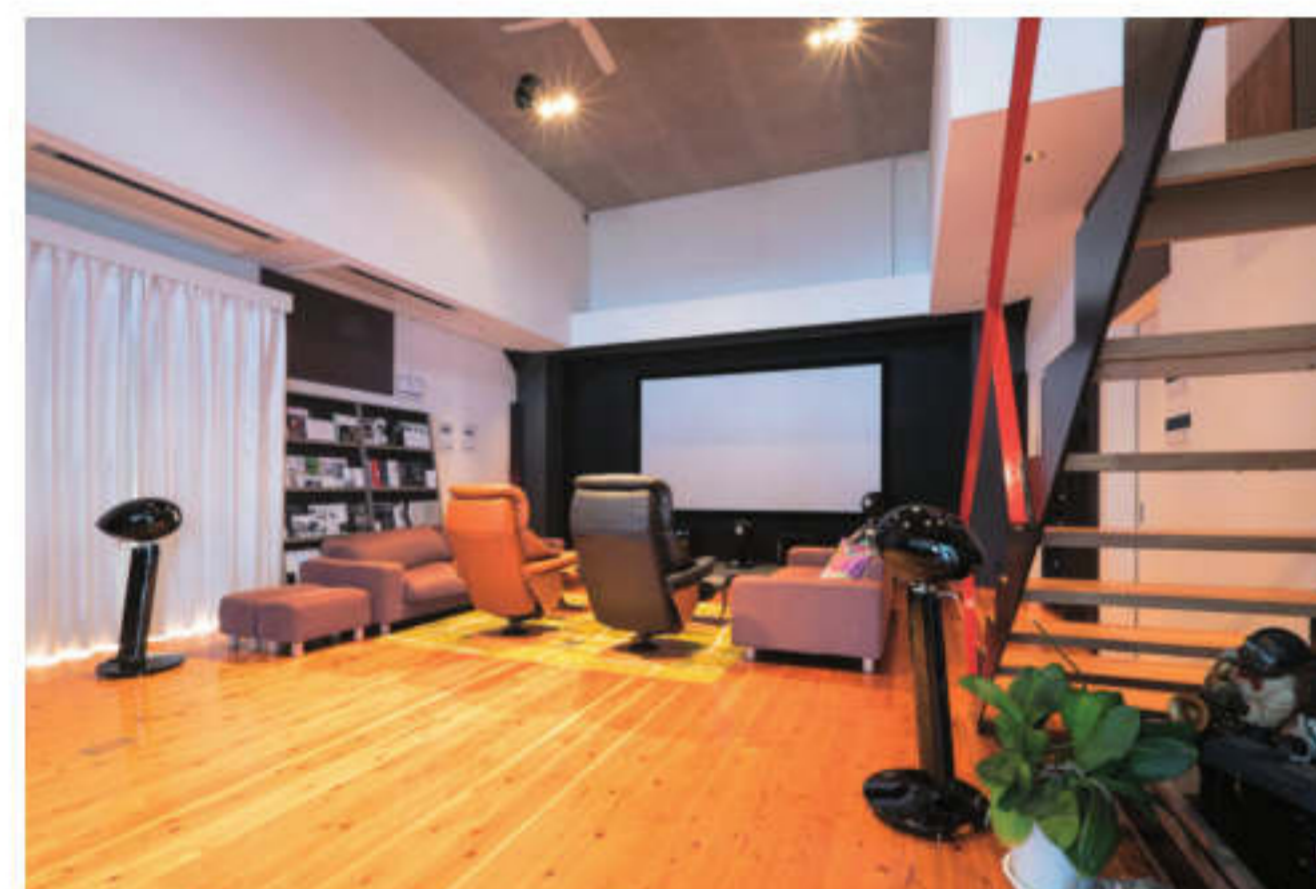

4 様々な機器を制御するマシンセクション。クレストロン社製の制御装置を中心に構成している。
5 各機器は写真の専用タブレットで操作している。画面に表示されているのは、照明の操作画面で各部屋のどの照明をON/OFFするかなど、直感的かつ簡単に操作できる。

1 2 エアコンは実は複雑な操作を行っており、タブレットで一元管理するのは難しい製品。そのため、木田氏は自社でマイクロコントローラーを開発し、エアコンに取り付けることでコストを抑えつつ、使いやすい操作ができるように工夫している。

ショールームはホームシアター体験

もちろん今まで通りに、ホームシアターを体感できるショールーム「has...」は同じ敷地内にある。こちらにはイクリプスのホームスピーカーで統一されたドルビーアトモス環境が整えられている。ホームシアター以外にもコンパクトなテレビシアター体験ゾーンや、デスクトップに最適な小型のオーディオコーナーなど、様々なオーディオ・ビジュアル体験ができる。

ショールーム「has...」の視聴ルームの様子。天井が高く音がキレイに響く環境だ。

映画館のある家①「個人劇場の様式」

音声操作が導く未来の住まい

インストール/木田電業 宮崎県K邸

文/編集部 写真/草野清一郎

夫婦2人で暮らすことを想定して、LDKを広く確保しリビングシアターを導入した。4K対応、サラウンドは5.1ch。

「将来、夫婦で暮らすのにちょうどいい広さのマンションを探していました。LDKを広く確保し、好きな映画やスポーツをどこでも楽しめるシアターづくりを依頼しました」と、Kさん。

3 リビングの一角にHi-Fiオーディオコーナーがある。男の趣味と普段の生活が美しく融合した空間だ。4 5 スクリーンを上げるとテレビが壁に掛けられている。「バラエティやニュースはテレビで、スポーツや映画はスクリーンで観ますね」と、Kさんは画面をコンテンツによって使いわけている。

機器選定や設置にこだわり 画質や音質も追求した

さらに照明や空調はiPadや専用タブレットで簡単にタッチ操作できるなど、Kさんの新しい暮らしを徹底的にサポート。リビングの一角には本格オーディオスペースを用意したり、脱衣所やトイレに人感センサーで動くスピーカーを設置したりするなど、木田氏はKさんの希望だった「どこでも映像世界に浸れる家」を作り上げた。